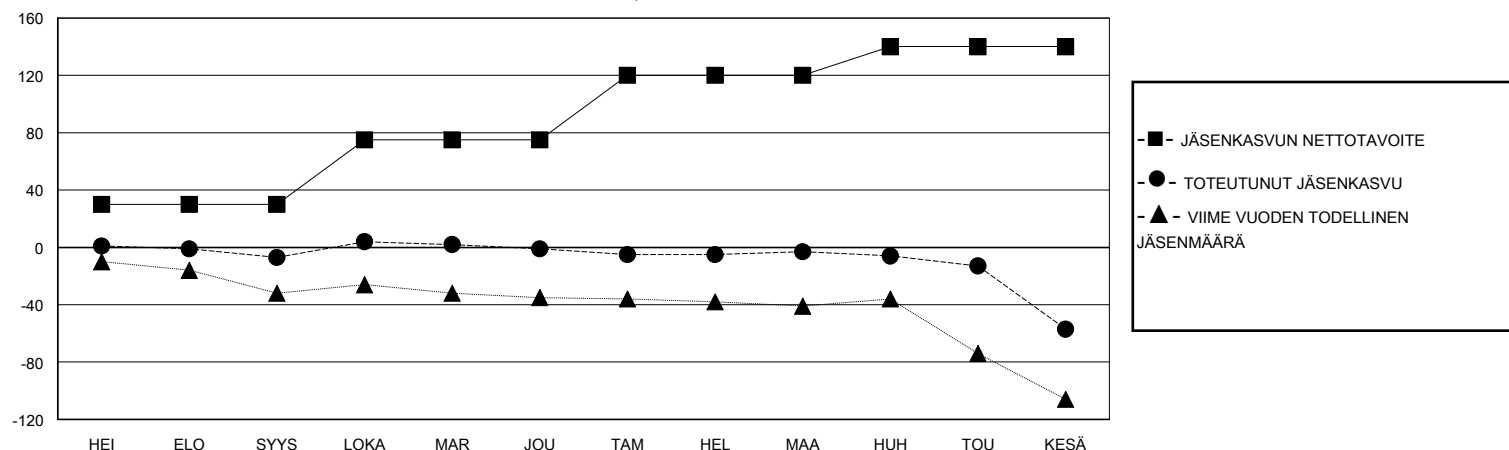

MONTHLY MEMBERSHIP PROGRESS REPORT

District 107 C

Results as of: 6/30/2020

GMT:

SIJAINTI FINLAND

GMT VAALIPIIRI

Klubit				jäsentä			
TULOKSET 2019-2020				TULOKSET 2019-2020			
NELJÄNNES	UUDEN KLUBIN TAVOITE	UUDET KLUBIT	LOPETETUT KLUBIT	NELJÄNNES	JÄSENKASVUN NETTOTAVOITE	TOTEUTUNUT JÄSENKASVU	POISTETUT JÄSENET (mukaan lukien siirrot)
HEI/ELO/SYYS	0	0	0	HEI/ELO/SYYS	30	42	40
LOKA/MAR/JOU	0	0	0	LOKA/MAR/JOU	45	47	39
TAM/HEL/MAA	1	0	0	TAM/HEL/MAA	45	27	27
HUH/TOU/KESÄ	0	0	1	HUH/TOU/KESÄ	20	32	66

TAVOITTEET JA UUDET KLUBIT, KUMULATIIVINEN

TAVOITTEET JA JÄSENET, KUMULATIIVINEN

LAKKAUTETUT KLUBIT: 1

51 CLUBS OF 86 LISÄNNY YHDEN TAI USEAMMAN UUTTA JÄSENTÄ

SUKUPUOLIJAKAUMA

MIES 1,592 (72.20%)
NAINEN 613 (27.80%)