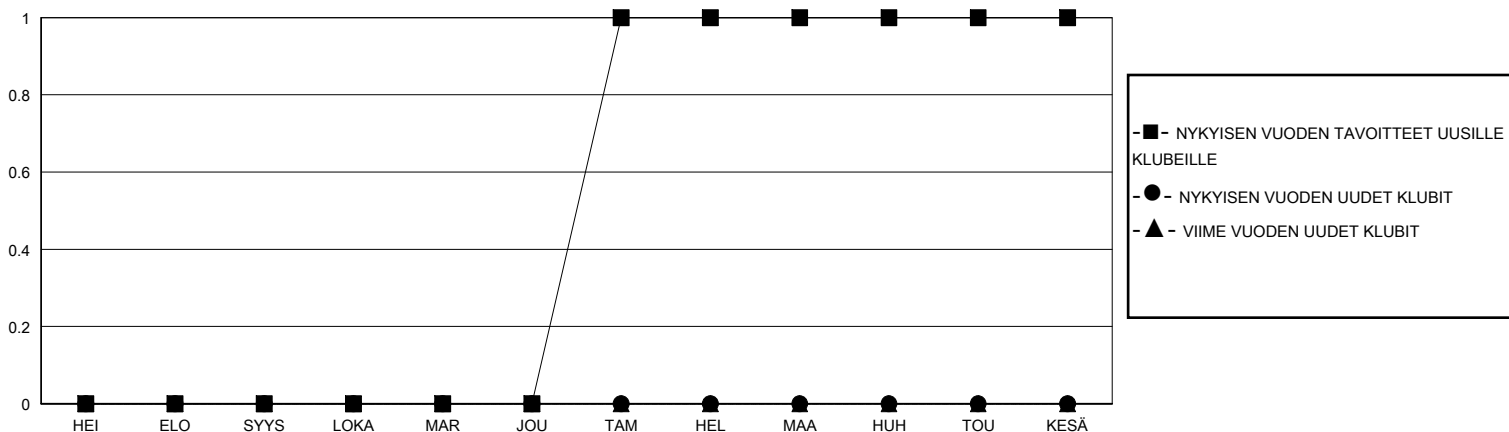

MONTHLY MEMBERSHIP PROGRESS REPORT

District 107 C

Results as of: 6/30/2020

GMT:

SIJAINTI FINLAND

GMT VAALIPIIRI

Klubit				jäsentä			
TULOKSET 2019-2020				TULOKSET 2019-2020			
NELJÄNNES	UUDEN KLUBIN TAVOITE	UUDET KLUBIT	LOPETETUT KLUBIT	NELJÄNNES	JÄSENKASVUN NETTOTAVOITE	TOTEUTUNUT JÄSENKASVU	POISTETUT JÄSENET (mukaan lukien siirrot)
HEI/ELO/SYYS	0	0	0	HEI/ELO/SYYS	30	42	40
LOKA/MAR/JOU	0	0	0	LOKA/MAR/JOU	45	47	39
TAM/HEL/MAA	1	0	0	TAM/HEL/MAA	45	27	27
HUH/TOU/KESÄ	0	0	1	HUH/TOU/KESÄ	20	32	66

TAVOITTEET JA UUDET KLUBIT, KUMULATIIVINEN

TAVOITTEET JA JÄSENET, KUMULATIIVINEN

LAKKAUTETUT KLUBIT: 1

51 CLUBS OF 86 LISÄNNY YHDEN TAI USEAMMAN UUTTA JÄSENTÄ

SUKUPUOLIJAKAUMA

MIES 1,592 (72.20%)
NAINEN 613 (27.80%)